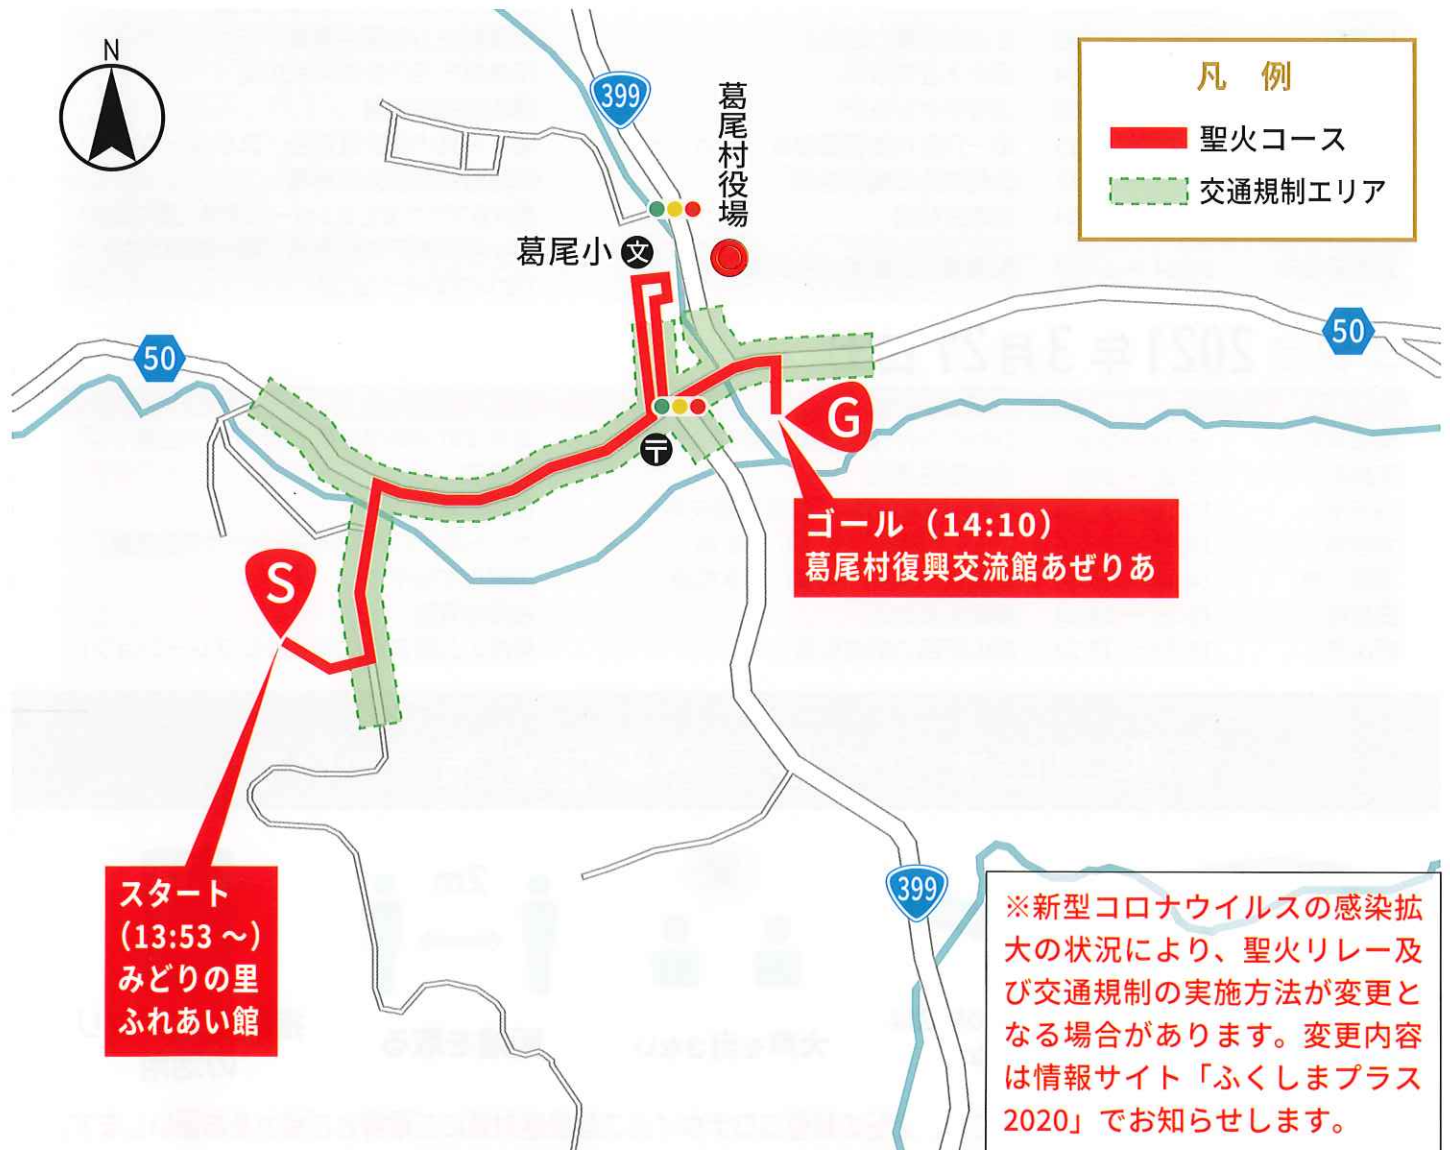

## 2021年3月25日(木) 13:30頃~14:30頃

※交通規制時間は、聖火リレー隊列の進行状況により予告なく前後する場合があります。

### 観覧上の注意事項

- ・必ず歩道上や指定された場所から観覧くださいませようお願いします。(車道には出られません。)
- ・聖火ランナーや隊列を追って移動することは非常に危険ですので、絶対に行わないでください。また、前後の人を推さないようにしてください。
- ・危険物の持ち込みは禁止です。また、紙テープ等の物の投げ入れは大変危険ですので、絶対におやめください。
- ・コース及び会場周辺での無人航空機(ドローン等)の飛行は法律により禁止されます。
- ・マスクの着用や密集の回避など新型コロナウイルス感染症対策(裏面参照)にご理解とご協力をお願いします。

# 福島県内実施スケジュール

## 3日目 2021年3月27日(土)

市町村名	実施時間	出発予定地	到着予定地
南会津町	9:00～9:29	びわのかげ運動公園 健康交流センター	南会津町消防団田島支団 第1分団第1部
下郷町	9:38～9:45	大内宿駐車場	食堂前
白河市	11:19～12:15	白河市総合運動公園 陸上競技場	白河小峰城
本宮市	14:01～14:20	白沢公民館前ふれあい夢広場	プリンス・ウィリアムズ・パーク英国庭園
須賀川市	14:41～15:14	栄町東交差点(須賀川二本松線)	須賀川市役所
田村市	15:59～16:14	都路大橋付近	古道体育館
郡山市	16:29～17:22	郡山駅西口駅前広場	開成山公園自由広場(セレブレーション)